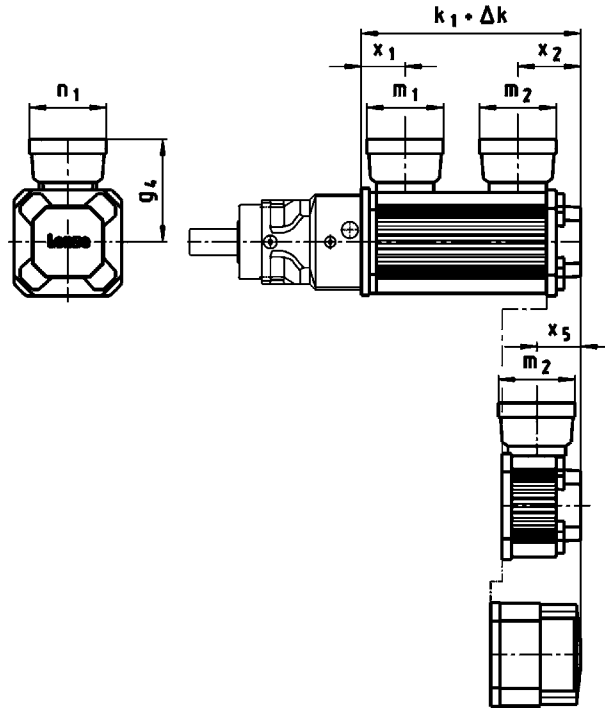

GPA□□-□A

		10I N40 ...S00	13I N41 ...S00	13I N34 ...F10	14L N20 ...S00	14L N41 ...S00	14L N16 ...F10	14L N35 ...F10	17N N23 ...S00	17N N41 ...S00	
	k_1	262	271	339	302		364		340		
	g_4	113	125		132				140		
	m_1					93					
	m_2					93					
	n_1					93					
	x_1	54	57		53				55		
...RSO B0	Δk					0					
	x_2	78	77	145	85		147		85		
...RSO P□	Δk	25	35		33				35		
	x_2	78	77	145	85		147		85		
...SRS/SRM/ECN/EQN B0 ...EQI/S20/T20/CDD B0	Δk	54		55				54			
	x_2	-	131	199	139		201		139		
	x_5	50				-					
...SRS/SRM/ECN/EQN P□ ...EQI/S20/T20/CDD P□	Δk	79	89		88				89		
	x_2	-	131	199	139		201		139		
	x_5	50				-					
Terminal box in position 2 Cable glands in position 5						1 x M16x1.5 1 x M20x1.5