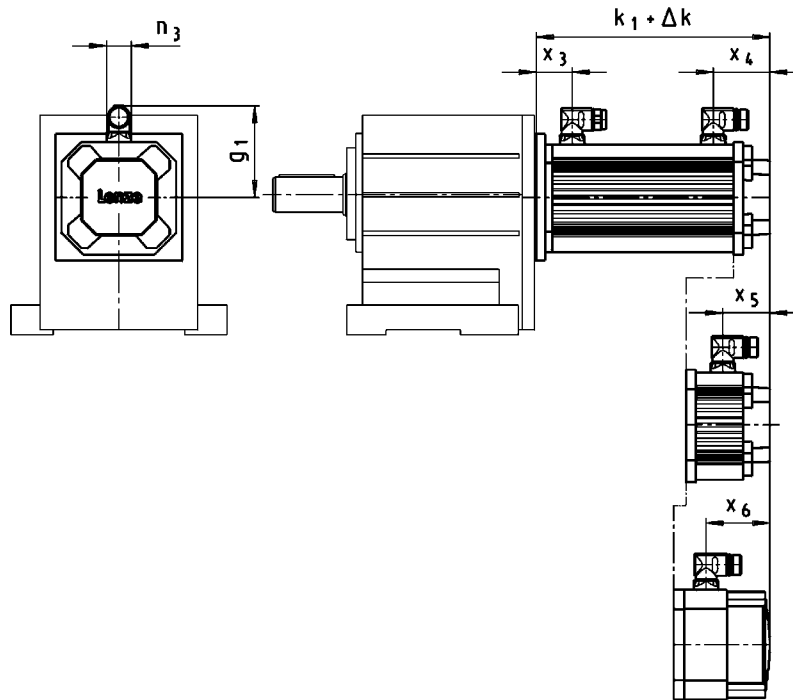

GST/GFL/GKR/GKS/GSS□□-□A

		10I C40 ...S00	13I C41 ...S00	13I C34 ...F10	14L C20 ...S00	14L C41 ...S00	14L C16 ...F10	14L C35 ...F10	17N C23 ...S00	17N C41 ...S00	
	k_1	258	267	335	307		369		346		
	g_1	90	102				109		118		
	n_3										28
	x_6	-		73	-		67		-		
...RSO B0	Δk										0
	x_3	33	41				46		49		
	x_4	61	65	133	73		135		73		
...RSO P□	Δk	25	35				33		35		
	x_3	55	68				73		81		
	x_4	61	65	133	73		135		73		
...SRS/SRM/ECN/EQN B0 ...EQI/S20/T20/CDD B0	Δk	54					55		54		
	x_3	33	41				46		49		
	x_4	-	119	187	127		189		127		
	x_5										54
...SRS/SRM/ECN/EQN P□ ...EQI/S20/T20/CDD P□	Δk	79	89				88		89		
	x_3	55	68				73		81		
	x_4	-	119	187	127		189		127		
	x_5										54